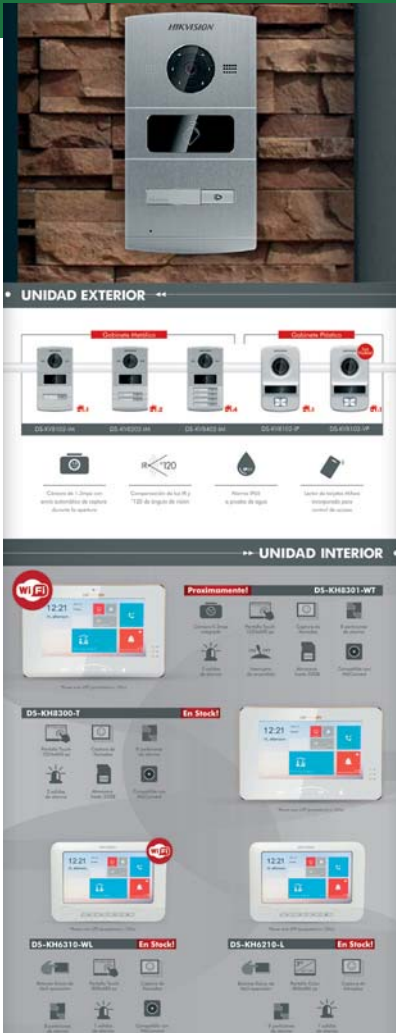

Videoporteros Hikvision

FIESA S.R.L.
+54 11 4551-5100
fiesa@fiesa.com.ar
www.fiesa.com.ar

La solución Hikvision en videoporteros ofrece alta tecnología al servicio de la seguridad y la practicidad de los usuarios. Los distintos modelos que incluye la serie permiten control total de la puerta de acceso de la propiedad, esté donde esté.

El sistema está compuesto por una unidad externa, que integra una cámara de 1.3 megapíxeles, y una pantalla interna que ofrece una amplia gama de funciones.

Entre sus principales beneficios se encuentran:

- Atender y abrir la puerta remotamente: gracias al software HikConnect es posible manejar el acceso a la propiedad como si estuviera en ella. Se puede verificar quién tocó el timbre gracias a la cámara de 1.3MP, contestar, destrabar un magnético y permitir el acceso para dejar, por ejemplo, una encomienda.
- Monitorear y configurar hasta 16 cámaras externas: el Video Intercom es totalmente compatible con el sistema CCTV Hikvision. Pueden conectarse hasta 16 cámaras IP y DVRs Hikvision. El sistema se configura a través de la pantalla, que permite además acceder a los diferentes dispositivos.
- Combinar el video portero con otros sensores y magnéticos: el videoportero cumple con funciones de seguridad, ya que pueden definirse hasta ocho zonas de alarmas y conectar varios dispositivos (detectores de humo, PIR, sirenas, magnéticos, etc.), por lo que el usuario estará siempre monitoreando su propiedad.
- Verificar todas las visitas a la propiedad: en el caso de no poder contestar remotamente, es posible controlar las visitas a través de capturas de pantalla.

- Enviar y recibir mensajes: en el caso de no recibir respuesta, se puede dejar un mensaje en el portero.

MODELOS PARA EXTERIOR GABINETE METÁLICO

- DS-KV8102-IM: para 1 propiedad / unidad.
- DS-KV8202-IM: para 2 propiedades / unidades.
- DS-KV8402-IM: para 4 propiedades / unidades.