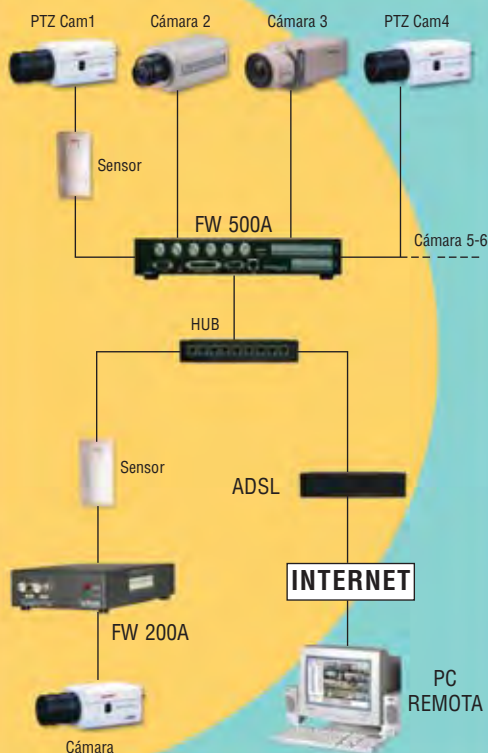

▲ KIT 5" 2 Canales

▲ Monitor 6" TFT LCD

▲ Cámara Blanco y Negro

▲ Cámara Color

Panasonic

VIDEOMAN
SECURITY & CONVENIENCE

Hyundai

VIDEOMAN
basic

▲ FW 3400
4 entradas / 4 Salidas de Video
4 entradas de Alarma
4 Salidas de Relay

▲ FW 500A
6 Entradas de Video
6 entradas de Alarma
6 Salidas de Relay

▲ NSS 1016
Grabador Digital local o remoto para Flexwatch
Disco rígido removible de 40 GB.

Estación de Monitoreo

- SK 9800 - Receptor de 2 líneas telefónicas expandible a 12 líneas.

Ambas poseen dos puertos RS232, un puerto paralelo p/impresora. Multiformato Caller ID. Soporte externo para conexión UPS.