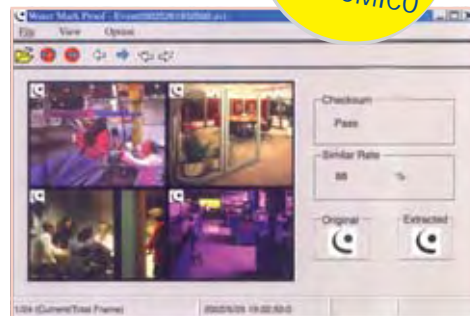

Control de acceso de personal mediante la huella digital

Verificación Biométrica para su PC.

Servidores y Controles de Acceso.

Proveemos el Hardware, el Software y el Soporte Técnico.

identiX

Control de Personal con máxima seguridad y verificación única del usuario, conectado en forma autónoma, en red o remoto. Con un software de monitoreo y asistencia.

SCM
MICROSYSTEMS

Elimine las claves en Windows®, Novell®. Productos par Login, seguridad de archivos y de aplicaciones. Administración desde un server, para la red local o remota

CHERRY

Teclado biométrico con Smartcard. Una tarjeta almacena hasta 7 usuarios. La huella se almacena en la tarjeta y verificación sobre la misma. Sin pérdidas de tiempo, ni uso de red o telefonía.

© Negocios de Seguridad

Seguridad Informática para Bancos • Empresas • E- Commerce • Homebanking • Tarjetas de Crédito

Sistema Digital de Vídeo Vigilancia a Distancia.

MAS FACIL Y MAS ECONOMICO

Este sistema le permitira la digitalización, grabación, monitorización y gestión de alarmas con video real y audio con máxima calidad de imágenes, para observar y proteger su negocio, su familia, etc.

La Distribución de las imágenes, ya sean en vivo o grabadas, se realizará a través de redes que soporten el protocolo TCP/IP, MODEM, DSL, CABLE MODEM, PUNTO A PUNTO, etc.

El almacenamiento de las imágenes se realiza localmente en el equipo digitalizador/grabador al que se encuentran conectadas las cámaras y eventualmente en un servidor remoto.

IDENTIFICATOR TECHNOLOGY

Novell.

Microsoft

Zonas Disponibles para Distribuidores

Distribuidor Exclusivo en Argentina

Sistemas Tecnológicos S.A.

Cuba 1940 Piso 5° Oficina 503 (C1428AED) Buenos Aires, Argentina
Tel.: (5411) 4783-3001 / 3272 / 6373
e-mail: info@sistecbio.com.ar