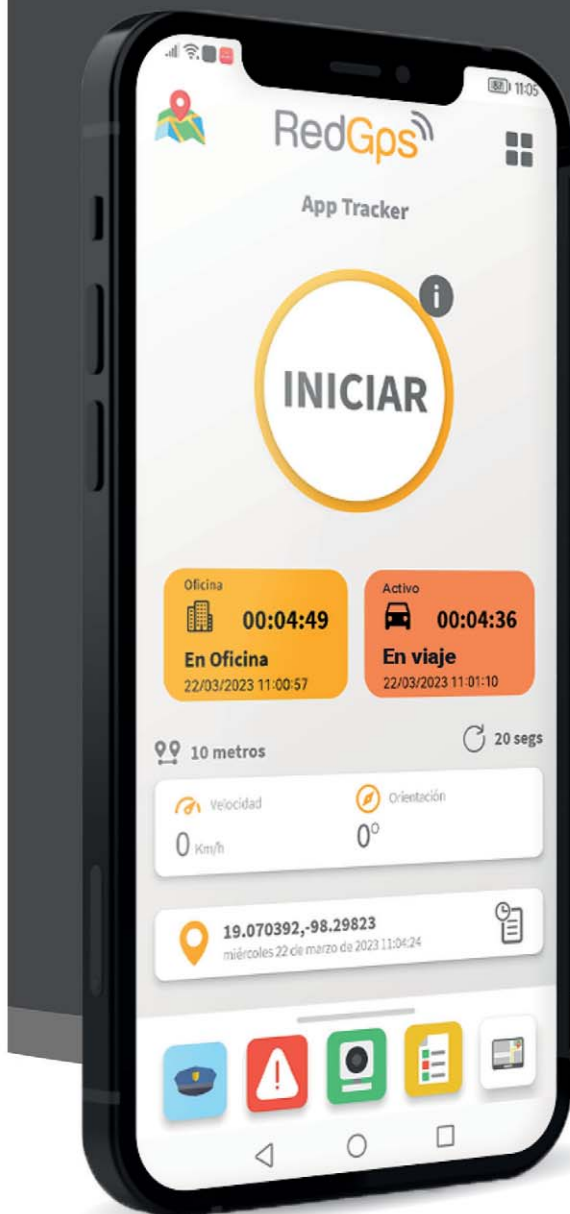

Una app personalizable de acuerdo a las necesidades de cada uno de tus clientes.

Botones de cambio de estado (OnStatus)

Botones con eventos personalizables

Ingreso y egreso de visitas y proveedores

Seguimiento en tiempo real