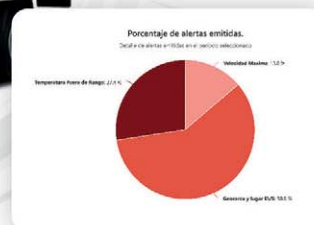

RedGPS

@RedGPSLatam

Nuevo lanzamiento

OnDash

Tableros de productividad y rendimiento para la industria del rastreo GPS

Una nueva plataforma en el **ecosistema de RedGPS** que genera gráficos con la información clave para tu empresa de rastreo GPS y tus clientes. ¡Descúbrala!