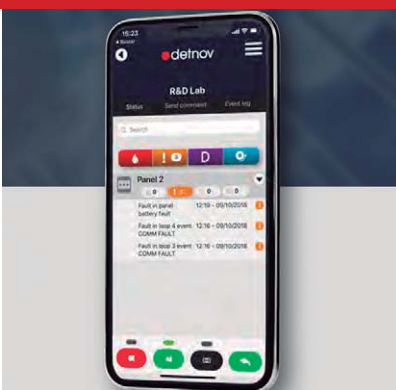

Entre otros sectores, la empresa también ofrece baterías para boyeros eléctricos, juguetes, cortadoras de césped, carros de golf, hidrolavadoras, barredoras, luces de emergencia y motos. ■

Detnov Cloud, la IoT de la detección de incendios