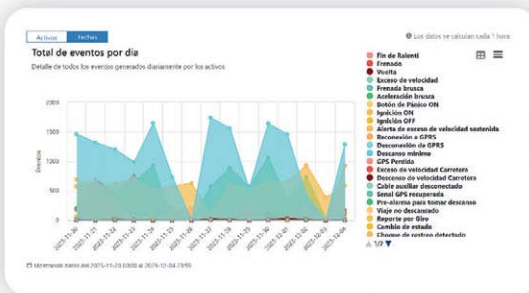

Nuevo lanzamiento

OnDash

Tableros de productividad y rendimiento para la industria del rastreo GPS

Una nueva plataforma en el **ecosistema de RedGPS** que genera gráficos con la información clave para tu empresa de rastreo GPS y tus clientes. ¡Descúbrala!

Crea tableros con **gráficas a partir de los datos** generados por los dispositivos GPS, sensores, plataforma de rastreo y nuestra AppTracker.

- Analiza y compara los KPI de plataforma y de los activos.
- Grafica los datos de todos los sensores.
- Identifica malas configuraciones de plataforma o equipos.
- Monitorea el buen desempeño de las flotas.

¡Solicita una demo!

Prueba el ecosistema de RedGPS.