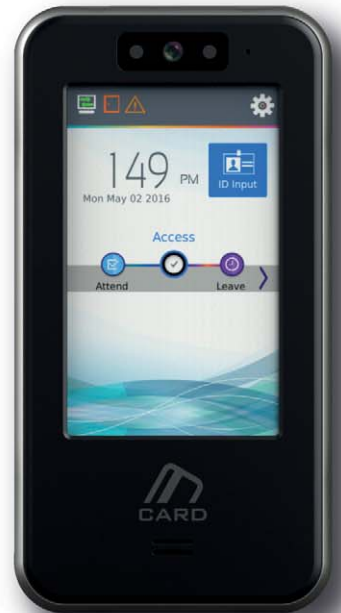

Incorporará la última tecnología en soluciones de control de accesos

UBIO-X IRIS

El nuevo control de acceso y terminal de tiempo y asistencia con reconocimiento de iris y sensor térmico integrado. Reconoce al iris a hasta 50cm de distancia al mismo tiempo que mide la temperatura del usuario. Su alto rendimiento garantiza una velocidad de emparejamiento de hasta 40.000 templates por segundo brindando una mayor seguridad.

AC-1100

La terminal de gestión y control de accesos y horarios, permite la autenticación multimodal, identificando al usuario a través del uso de tarjeta RFID, llave móvil y clave numérica o PIN. Admite comunicación con sistema de tarjeta móvil y de Bluetooth para mayor conveniencia y comodidad.