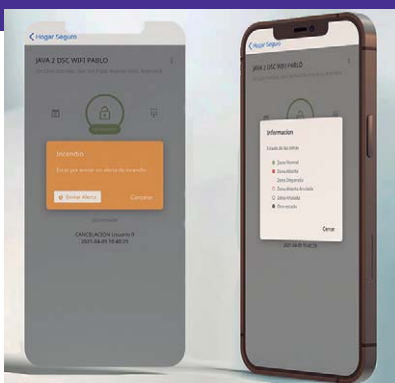

Servicio IoT para la app Hogar Seguro

BYKOM
+54 223 495-8700
info@bykom.com
www.bykom.com

Bykom presenta su nueva solución que incluye diferentes alternativas, las cuales pueden ser adoptadas tanto por los centros de monitoreo como por municipios y otras entidades gubernamentales. Se trata de una herramienta que puede controlarse desde cualquier dispositivo móvil, y que permite tomar el control del sistema de alarma del hogar u oficina desde un *smartphone*, en cualquier lugar y a toda hora. La frase "tener la seguridad en sus manos" cobra sentido con el módulo IoT de la aplicación Hogar Seguro.

Entre sus principales funciones, la solución ofrece:

- Armado/desarmado del panel.
- Armado parcial.
- Estado de zonas.
- Botón de pánico/emergencia médica/incendio.
- Envío de imágenes a la central de monitoreo.
- Chat con la central de monitoreo.
- Notificaciones *push*.
- Informe de eventos.

Bykom también sumó a su solución un sistema centralizado que permite al centro de monitoreo recibir alertas de pánico provenientes de diferentes ámbitos, como comercios, policía a pie, pánico de civiles, etc. ■