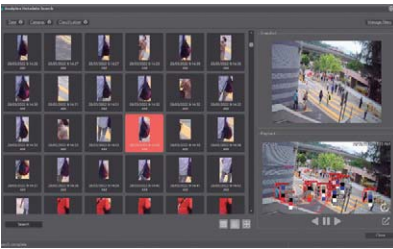

IA aplicada sobre metadatos de video

DIGIFORT
+54 11 5031-0492
operaciones@digifort.com
www.digifort.com

Digifort, la plataforma de administración de video presentó en 2023 su nuevo motor de video analítica propio de la plataforma.

El mismo permite ahora aplicar análisis de video a partir de Inteligencia Artificial y algoritmos de Deep Learning los cuales posibilitan la discriminación de los objetos que circulan por delante de una cámara diferenciando entre distintos tipos de vehículos como autos, camiones, camionetas y colectivos además de poder identificar el color de estos.

Adicionalmente al nuevo motor de analíticos, con su nueva versión 7.4 Digifort permite la búsqueda de obje-

tos a partir de los metadatos recolectados por este nuevo motor y/o por los analíticos embebidos disponibles en cada cámara. Esto permitirá que el operador pueda realizar búsquedas como personas con remera roja y pantalón azul, como así también todas las camionetas color azul. La búsqueda de metadatos mostrará de manera inmediata al operador los objetos que cumplan con los filtros ingresados de manera que al realizar click sobre dicho objeto, se mostrará de manera inmediata el video original capturado. Como función extra, permite generar mapas de calor en base a los filtros aplicados. ■