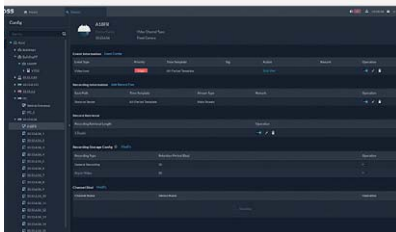

SUCURSAL TUCUMÁN

Santiago del Estero 1351,
San Miguel de Tucumán.
(0381) 484-5558
tucuman@dexa.com.ar

ESTAMOS PARA ATENDERTE

+54911 26495779

COTIZA RÁPIDO Y FÁCIL
www.dexa.net.ar

Dahua Security Software DSS