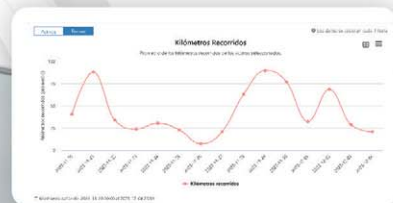

RedGPS

@RedGPSLatam

Nuevo lanzamiento

OnDash

Tableros de productividad y rendimiento para la industria del rastreo GPS

Una nueva plataforma en el **ecosistema de RedGPS** que genera gráficos con la información clave para tu empresa de rastreo GPS y tus clientes. ¡Descúbrala!