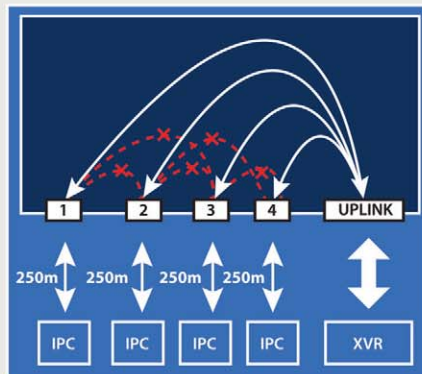

S1008-120-S2

8 Ports entry level

- 8x puertos PoE+ @100Mbps
- Uplink: 2x Ethernet @1Gbps
- Modo CCTV hasta 250Mts
- Hasta 120W total PoE
- 2Gbps / 1.49Mpps
- Modo Vlan - Modo Default

S1016-W2-200

16 Ports entry level

- 16x puertos PoE+ @100Mbps
- Puerto para administración PoE
- 135W PoE Ethernet Watchdog
- Modo CCTV hasta 250Mts
- 7.2Gbps / 5.36Mpps
- Uplink: 2x Ethernet @1Gbps

S1024-250

24 Ports entry level

- 24x puertos PoE+ @100Mbps
- PoE Watchdog en modo CCTV y Vlan
- 250W total PoE c/ indicador consumo
- Uplink: 2x Ethernet @1Gbps
- Modo CCTV hasta 250Mts
- 8.8Gbps / 6.55Mpps

SWITCH DISEÑADOS PARA CAMARAS IP

- **Alcance extra sobre UTP**
Hasta 250m para datos + alimentación (PoE)
- **Buffer extendido:**
Óptimo para un streaming fluido de video en HD y Ultra HD
- **Mayor eficiencia:**
Bloquea comunicación innecesaria entre puertos de cámaras, permitiendo concentrar recursos en el enlace cámara-NVR