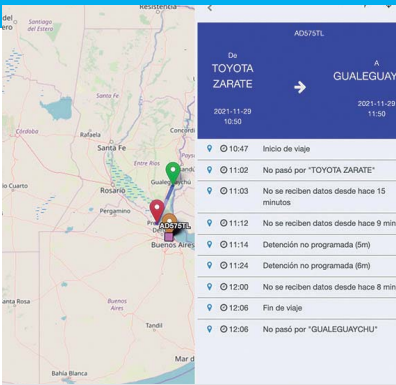

Módulo de Viaje Seguro

DYNAMO IOT
+54 11 6829-9009
info@dynamoiot.com
www.dynamoiot.com

El módulo de Viaje Seguro de Dynamo ayuda a las centrales de monitoreo a optimizar sus recursos al monitorear viajes punto a punto y repartos de mercadería. Usando inteligencia artificial y basándose en reglas de seguridad predefinidas por la empresa, el sistema detecta anomalías en los viajes que ayudan al operador a identificar potenciales siniestros y actuar de inmediato. Esto aumenta la productividad de la central, ya que permite monitorear más viajes con menos operadores.

Se pueden definir rutas, paradas, tiempos de detención permitidos y desvíos de ruta y, ante un paráme-

tro que no se cumpla, se genera una alerta. También se pueden definir grupos de vehículos que formen un *convoy*, y así detectar si alguno de esos móviles se aleja del grupo.

Además, el módulo permite definir recorridos de reparto para los casos en que es necesario monitorear múltiples paradas en un viaje (entornos urbanos). Se marcan las paradas autorizadas y los horarios de descarga permitidos; así, el sistema detecta automáticamente si se hacen paradas fuera de las autorizadas, valida si están dentro del horario permitido y genera alertas cuando no se cumplen los parámetros. ■